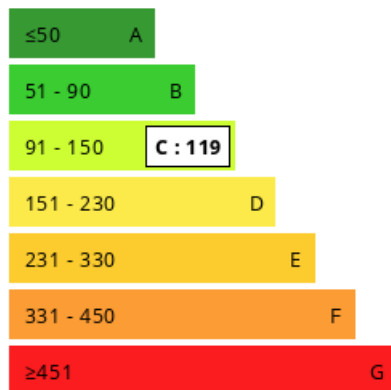

### Consommations énergétiques

Logement économe

Logement énergivore (kWh/m<sup>2</sup>.an)